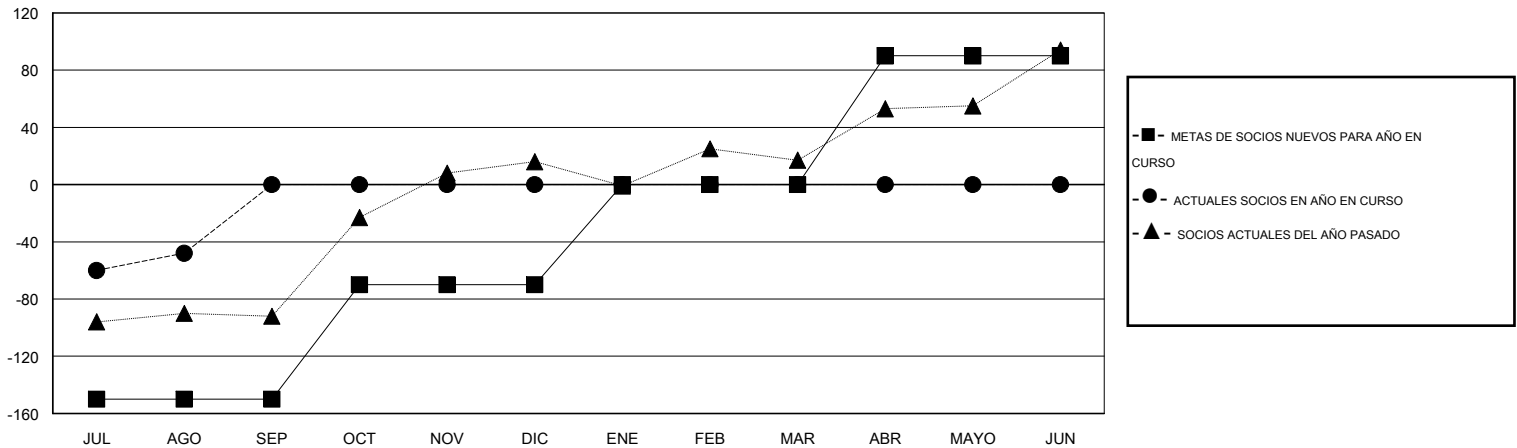

# MONTHLY MEMBERSHIP PROGRESS REPORT

District E 4

Results as of: 8/31/2016

GMT: Jaime García Cepeda

UBICACIÓN VENEZUELA

GMT DE AE 3

Clubes					socios				
RESULTADOS DE 2016-2017					RESULTADOS DE 2016-2017				
TRIMESTRE	META DE CLUBES NUEVOS	NUEVOS CLUBES	CLUBES DADOS DE BAJA	GANANCIA/PÉRDIDA NETA	TRIMESTRE	META DE SOCIOS NUEVOS	SOCIOS FUNDADORES Y NUEVOS SOCIOS AÑADIDOS	SOCIOS DADOS DE BAJA	GANANCIA/PÉRDIDA NETA
JUL/AGO/SEP	1	0	0	0	JUL/AGO/SEP	-150	38	86	-48
OCT/NOV/DIC	1	0	0	0	OCT/NOV/DIC	80	0	0	0
ENE/FEB/MAR	1	0	0	0	ENE/FEB/MAR	70	0	0	0
ABR/MAYO/JUN	1	0	0	0	ABR/MAYO/JUN	90	0	0	0

METAS Y CIFRA ACUMULATIVA DE CLUBES NUEVOS

METAS Y CIFRA ACUMULATIVA DE SOCIOS

CLUBES DADOS DE BAJA: 0

10 CLUBS OF 63 AÑADIERON 1 O MÁS SOCIOS NUEVOS

DISTRIBUCIÓN POR SEXO

MASCULINO 795 (39.61%)  
FEMENINO 1,212 (60.39%)